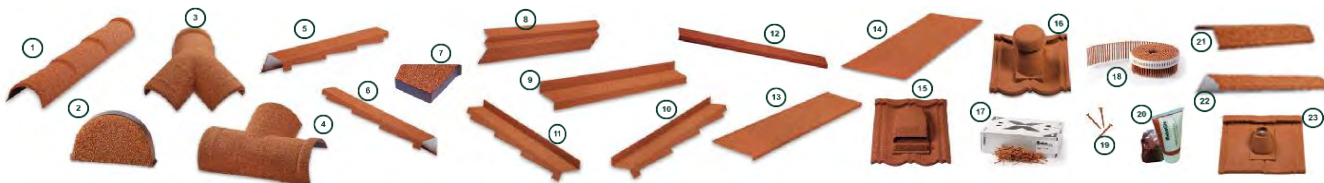

*oriģinālajiem aksesuāriem ir akmens smalcis pārklājums atbilstošajā jumta tonī

AKSESUĀRI

SATEKA rullī, alumīnija	6 m	1-6VA41222x	gab	70.94
Satekas stiprinājums	-	1-6VANEELKL	gab	0.85
LĀSENIS, alumīnija	2 m /brūns, ķieģeļsarkans, grafiņa/	1-6VA28xx	gab	8.30
Kores ventilējošā biflventā VENTKAL T	0,31x5m /brūna, ķieģeļsarkana, grafiņa, melna/	2-5A36xx	gab	17.82
Universālais biflventā	0,3x0,6x1m / pelēks	2-5A1403	gab	0.80
Kores latas balsts	50/210	2-5BLACH	gab	0.94
Difūzijas membrāna ar armējumu Extra Protect 165 g/m² jumta plēve	75m²	2-60165	rul	143.00
Montāžas palīgildzēklis (domis)	----	1-3A.MD	gab	18.62

Cenas spēkā no 01.04.2021.

NOMAI pieejams: Metrotile naglu pistole un giljotīna