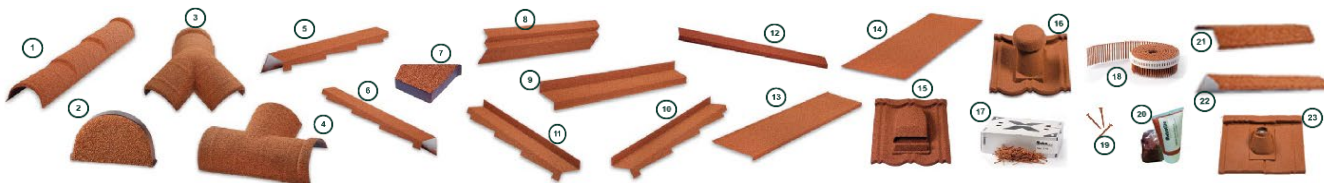

*oriģinālajiem aksesuāriem ir akmens smalcī pārklājums atbilstošajā jumta tonī

AKSESUĀRI

SATEKA rullī, alumīnija	6 m	1-6VA41222x	gab	70.94
Satekas stiprinājums	-	1-6VANEELKL	gab	0.85
LĀSENIS, alumīnija	2 m /brūns, ķieģeļsarkans, grafiņa/	1-6VA28xx	gab	8.30
Kores ventīlējošā biflventā VENTKAL T	0,31x5m /brūna, ķieģeļsarkana, grafiņa, melna/	2-5A36xx	gab	17.82
Universālais biflējums	0,3x0,6x1m / pelēks	2-5A1403	gab	0.80
Kores latas balsts	50/210	2-5BLACH	gab	0.94
Difūzijas membrāna ar armējumu Extra Protect 165 g/m² jumta plēve	75m²	2-60165	rul	143.00
Montāžas palīgirdzēklis (dornis)	----	1-3A.MD	gab	18.62

Cenas spēkā no 01.07.2021.

NOMAI pieejams: Metrotile naglu pistole un giljotīna