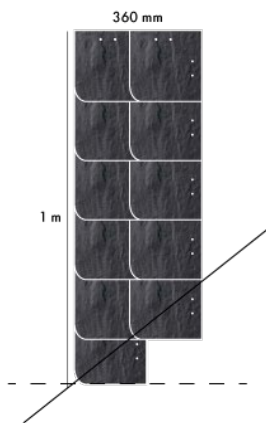

## Skursteņa apdare ar šķiedrcementa vai dabīgā akmens plāksnītēm

Dūmvada augstums, m	Nepieciešamais plāksniņu skaits, gb	Plāksnītes izmērs
		20x20 cm
1 m	50 gb	
1.5 m	70 gb	
2 m	100 gb	

Vienas dūmejas moduļblocs 360x360/330 mm

Dūmvada augstums, m	Nepieciešamais plāksniņu skaits, gb	Plāksnītes izmērs
		20x20 cm
1 m	70 gb	
1.5 m	110 gb	
2 m	150 gb	

Vienas dūmejas un ventilācijas kanāla moduļblocs 360x500/300 mm

Vienas dūmejas un divu ventilācijas kanālu moduļblocs 360x560/300 mm