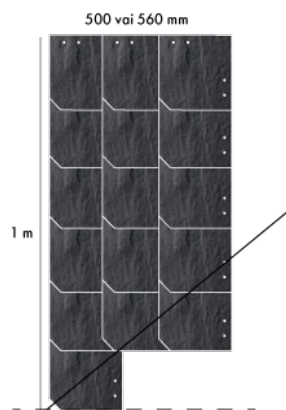

## Skursteņa apdare ar šķiedrcementa vai dabīgā akmens plāksnītēm

Dūmvada augstums, m	Nepieciešamais plāksniņu skaits, gb	Plāksnītes izmērs
		20x20 cm
1 m	50 gb	
1.5 m	70 gb	
2 m	100 gb	

Vienas dūmejas moduļblocs 360x360/330 mm

Dūmvada augstums, m	Nepieciešamais plāksniņu skaits, gb	Plāksnītes izmērs
		20x20 cm
1 m	70 gb	
1.5 m	110 gb	
2 m	150 gb	

Vienas dūmejas un ventilācijas kanāla moduļblocs 360x500/300 mm

Vienas dūmejas un divu ventilācijas kanālu moduļblocs 360x560/300 mm