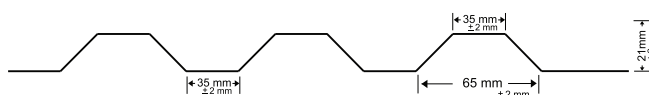

Высота волны
18 mm ± 2mm

F профиль

Высота трапециевидного профиля
18 mm ± 2mm

G профиль

Высота трапециевидного профиля
35 mm ± 2mm

R профиль

Высота трапециевидного профиля
21 mm ± 2mm

PERFEKTA