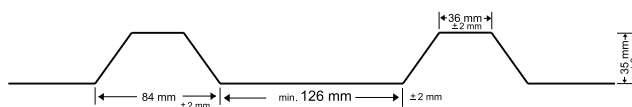

Высота трапециевидного профиля
35 mm ± 2mm

R профиль