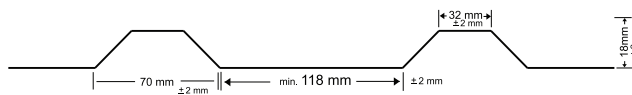

Высота трапециевидного профиля
18 mm ± 2mm

G профиль