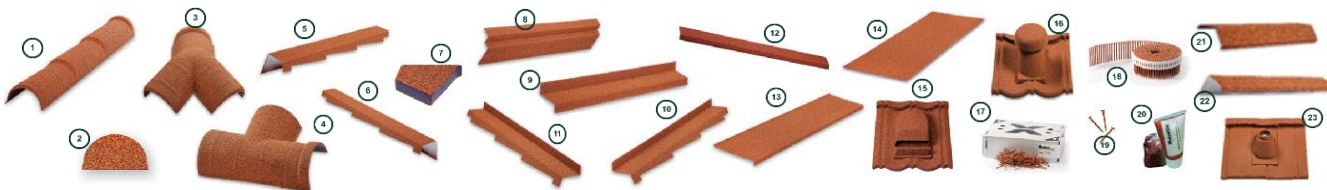

*oriģinālajiem aksesuāriem ir akmens smalcī pārklājums atbilstošajā jumta tonī

AKSESUĀRI

SATEKA rullī, alumīnija	5 m	1-6VA605500x	gab	66.07
Satekas stiprinājums	-	1-6VANEELKL	gab	0.85
LĀSENIS, alumīnija	2 m /brūns, ķieģeļsarkans, grafiņa/	1-6VA28xx	gab	11.53
Kores ventilējošā blīvēlente VENTKAL T	0,31x5m /brūna, ķieģeļsarkana, grafiņa, melna/	2-5A36xx	gab	18.71
Universālais blīvējums	0,3x0,6x1m / pelēks	2-5A1403	gab	0.80
Kores lats balsts	50/210	2-5BLACH	gab	1.08
Difūzijas membrāna ar armējumu Extra Protect 165 g/m² jumta plēve	75m²	2-60165	rul	136.25
CoroMix pašlīmējoša divpusēja līmēnte	20mm x 50 m	2-670200	gab	10.89
Montāžas palīgīdzelkalis (dornis)	----	1-3A.MD	gab	18.62

Cenas spēkā no 01.06.2022.

NOMAI pieejams: Metrotile naglu pistole un glijotina