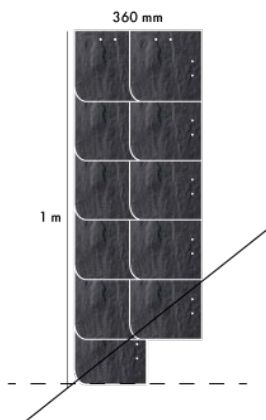

Skursteņa apdare ar šķiedrcementa vai dabīgā akmens plāksnītēm

Plāksnītes izmērs	
20x20 cm	
Dūmvada augstums, m	Nepieciešamais plāksniņu skaits, gb
1 m	50 gb
1.5 m	70 gb
2 m	100 gb

Vienas dūmejas moduļblocs 360x360/330 mm

Plāksnītes izmērs	
20x20 cm	
Dūmvada augstums, m	Nepieciešamais plāksniņu skaits, gb
1 m	70 gb
1.5 m	110 gb
2 m	150 gb

Vienas dūmejas un ventilācijas kanāla moduļblocs 360x500/300 mm

Vienas dūmejas un divu ventilācijas kanālu moduļblocs 360x560/300 mm