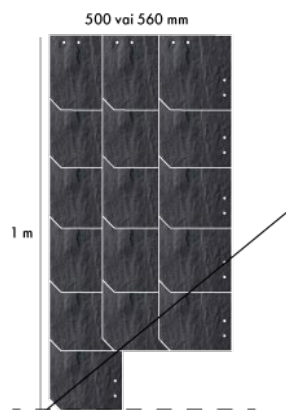

Skursteņa apdare ar šķiedrcementa vai dabīgā akmens plāksnītēm

Plāksnītes izmērs	
20x20 cm	
Dūmvada augstums, m	Nepieciešamais plāksniņu skaits, gb
1 m	50 gb
1.5 m	70 gb
2 m	100 gb

Vienas dūmejas moduļblocs 360x360/330 mm

Plāksnītes izmērs	
20x20 cm	
Dūmvada augstums, m	Nepieciešamais plāksniņu skaits, gb
1 m	70 gb
1.5 m	110 gb
2 m	150 gb

Vienas dūmejas un ventilācijas kanāla moduļblocs 360x500/300 mm

Vienas dūmejas un divu ventilācijas kanālu moduļblocs 360x560/300 mm