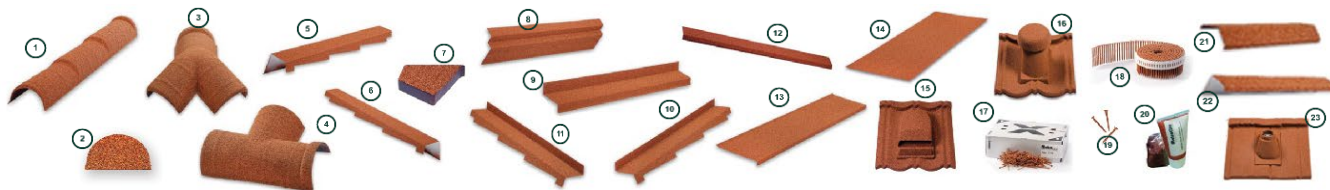

*oriģinālajiem aksesuāriem ir akmens smalcī pārklājums atbilstošajā jumta tonī

AKSESUĀRI

SATEKA rullī, alumīnija	5 m	1-6VA605500x	gab	66.07
Satekas stiprinājums	-	1-6VANEELKL	gab	0.85
LĀSENIS, alumīnija	2 m /brūns, ķieģeļsarkans, grafiņa/	1-6VA28xx	gab	11.53
Kores ventilējošā blīvēlente VENTKAL T	0,31x5m /brūna, ķieģeļsarkana, grafiņa, melna/	2-5A36xx	gab	18.71
Universālais blīvējums	0,3x0,6x1m / pelēks	2-5A1403	gab	0.80
Kores lats balsts	50/210	2-5BLACH	gab	1.08
Difūzijas membrāna ar armējumu Extra Protect 165 g/m² jumta plēve	75m²	2-60165	rul	136.25
CoroMix pašlīmējoša divpusēja līmēnte	20mm x 50 m	2-670200	gab	10.89
Montāžas palīgīdzelkalis (dornis)	----	1-3A.MD	gab	18.62

Cenas spēkā no 06.03.2023.

NOMAI pieejams: Metrotile naglu pistole un glijotina