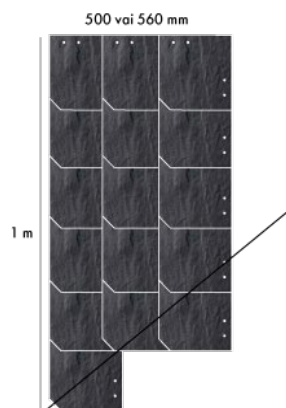

Plāksnītes izmērs	
20x20 cm	
Dūmvada augstums, m	Nepieciešamais plāksniņu skaits, gb
1 m	70 gb
1.5 m	110 gb
2 m	150 gb