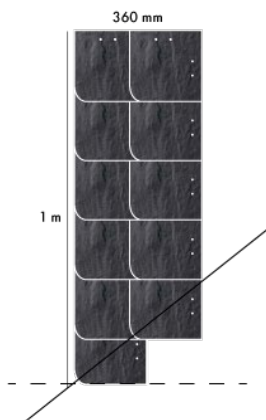

Skursteņa apdare ar šķiedrcementa vai dabīgā akmens plāksnītēm

Plāksnītes izmērs	
20x20 cm	
Dūmvada augstums, m	Nepieciešamais plāksniņu skaits, gb
1 m	50 gb
1.5 m	70 gb
2 m	100 gb

Šķiedrcementa plāksnītes			Akmens plāksnītes	
Strukturēta virsma	Gluda virsma		Gludi strukturēta virsma	
☒ Grafitā	Brūna, Ķieģ. sarkana	Grafitā, Brūna, Ķieģ. sarkana	Gaiši pelēka	☒ Grafitā
Apdares plāksniņu komplekta cena, EUR ar PVN				
Cena pēc pieprasījuma!