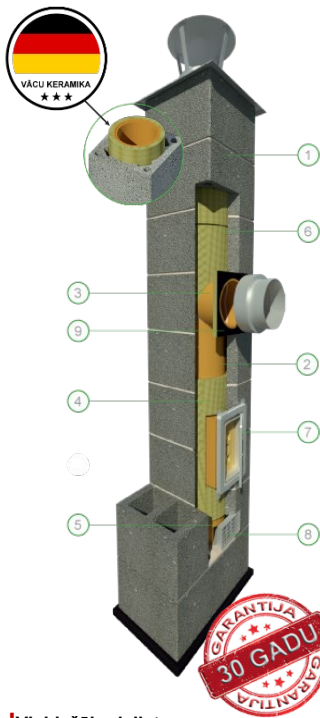

Vācu keramikas dūmvadu sistēmas

Vienas dūmejas moduļblocs

Izmērs: 360x360/330mm
 Kods: PK

Vienas dūmejas un ventilācijas kanāla moduļblocs

Izmērs: 360x500/330 mm
 Kods: PKW

Vienas dūmejas un divu ventilācijas kanālu moduļblocs

Izmērs: 360x560/330
 Kods: PK2W

Dūmvada augstums, m	Ø140	Ø160	Ø180	Ø200
4	570.00	578.00	601.00	616.00
5	660.00	675.00	694.00	715.00
6	757.00	766.00	794.00	820.00
7	847.00	856.00	888.00	920.00
8	937.00	953.00	981.00	1019.00
9	1034.00	1044.00	1081.00	1124.00
10	1130.00	1134.00	1175.00	1223.00
11	1220.00	1231.00	1268.00	1329.00
12	1310.00	1322.00	1368.00	1428.00
0.33	30.00	30.00	31.00	33.00
0.66	60.00	60.00	62.00	66.00

Dūmvada augstums, m	Ø140	Ø160	Ø180	Ø200
4	593.00	601.00	624.00	639.00
5	696.00	704.00	730.00	750.00
6	792.00	800.00	829.00	855.00
7	888.00	897.00	928.00	960.00
8	990.00	993.00	1034.00	1065.00
9	1086.00	1096.00	1133.00	1177.00
10	1188.00	1192.00	1239.00	1282.00
11	1284.00	1295.00	1338.00	1393.00
12	1380.00	1391.00	1438.00	1498.00
0.33	32.00	32.00	33.00	35.00
0.66	64.00	64.00	66.00	70.00

!Visbiežāk pielieto:

- Ø140 - mazās krāsniņas, granulu katli
- Ø160 - pirts krāsnis
- Ø180 - malkas katli, kamīni
- Ø200 - kamīni

Dūmvada sistēmas standarta komplektācijas cenā ietilpst:

	1	Keramzītbetona moduļblocs		2	Keramikas caurule
	3	Pieslēguma trejgabals 90°		4	Tīrīšanas trejgabals
	5	Kondensāta trauks		6	Izolācijas vate
	7	Revīzijas durtiņas		8	Ventilācijas rēste
	9	Izolācija pieslēgumam			Līme keramikai 3 kg
		Mūrjavas maisījums 25 kg			Montāžas instrukcija Atbilstības deklarācija 30 gadu garantija