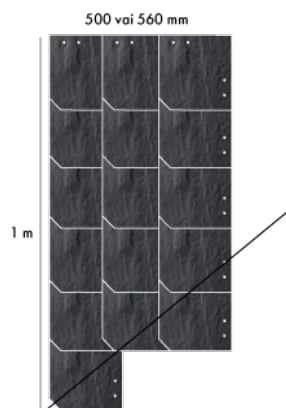

Skursteņa apdare ar šķiedrcementa vai dabīgā akmens plāksnītēm

Plāksnītes izmērs	
20x20 cm	
Dūmvada augstums, m	Nepieciešamais plāksniņu skaits, gb
1 m	50 gb
1.5 m	70 gb
2 m	100 gb

Vienas dūmejas moduļblocs 360x360/330 mm

Plāksnītes izmērs	
20x20 cm	
Dūmvada augstums, m	Nepieciešamais plāksniņu skaits, gb
1 m	70 gb
1.5 m	110 gb
2 m	150 gb

Vienas dūmejas un ventilācijas kanāla moduļblocs 360x500/300 mm

Vienas dūmejas un divu ventilācijas kanālu moduļblocs 360x560/300 mm