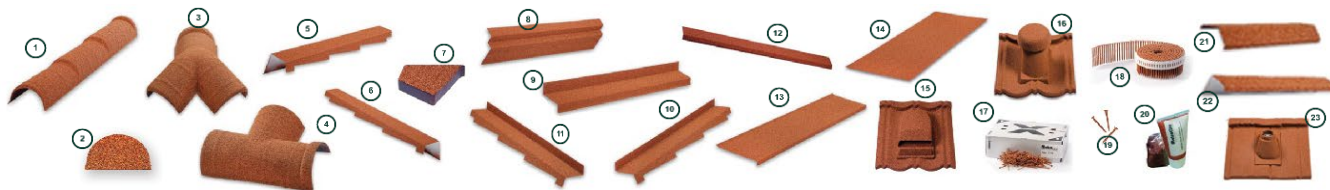

*oriģinālajiem aksesuāriem ir akmens smalcī pārklājums atbilstošajā jumta tonī

AKSESUĀRI

SATEKA rullī, alumīnija	5 m	1-6VA605500x	gab	66.07
Satekas stiprinājums	-	1-6VANEELKL	gab	0.85
LĀSENIS, alumīnija	2 m /brūns, ķieģeļsarkans, grafiņa/	1-6VA28xx	gab	11.53
Kores ventilējošā blīvēlente VENTKAL T	0,31x5m /brūna, ķieģeļsarkana, grafiņa, melna/	2-5A36xx	gab	18.71
Universālais blīvējums	0,3x0,6x1m / pelēks	2-5A1403	gab	0.80
Kores lats balsts	50/210	2-5BLACH	gab	1.08
Difūzijas membrāna ar armējumu Extra Protect 165 g/m² jumta plēve	75m²	2-60165	rul	123.42
CoroMix pašlīmējoša divpusēja līmēlente	20mm x 50 m	2-670200	gab	10.89
Montāžas palīgīdzelkalis (dornis)	----	1-3MA.MD	gab	18.62

Cenas spēkā no 01.03.2024.

NOMAI pieejams: Metrotile naglu pistole un glijotina