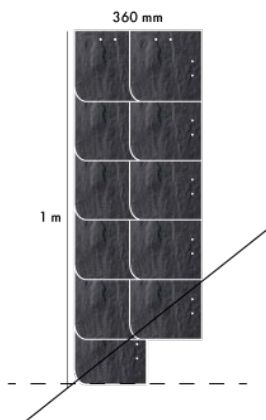

## Skursteņa apdare ar šķiedrcementa vai dabīgā akmens plāksnītēm

Dūmvada augstums, m	Plāksnītes izmērs	Nepieciešamais plāksnīšu skaits, gb
	20x20 cm	
1 m		50 gb
1.5 m		70 gb
2 m		100 gb

Vienas dūmejas moduļblocs 360x360/330 mm

Dūmvada augstums, m	Plāksnītes izmērs	Nepieciešamais plāksnīšu skaits, gb
	20x20 cm	
1 m		70 gb
1.5 m		110 gb
2 m		150 gb

Vienas dūmejas un ventilācijas kanāla moduļblocs 360x500/300 mm

Vienas dūmejas un divu ventilācijas kanālu moduļblocs 360x560/300 mm