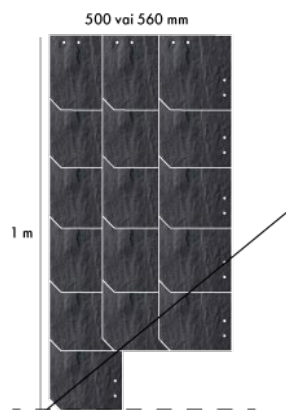

Dūmvada augstums, m	Plāksnītes izmērs	Nepieciešamais plāksnīšu skaits, gb
	20x20 cm	
1 m		70 gb
1.5 m		110 gb
2 m		150 gb