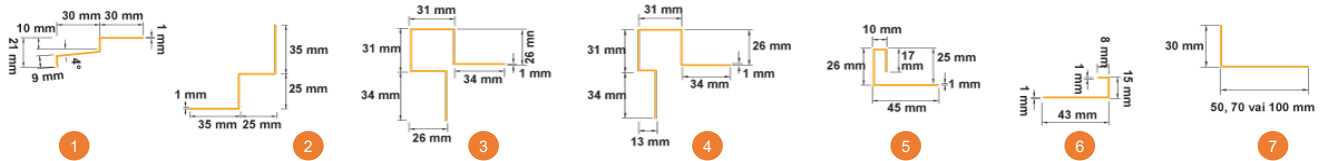

Fasādes apdares paneļi CEDRAL Lap (Classic)

Attēls	Pārklājuma veids	Tehniskie dati			Vienība	ar PVN/gab	ar PVN/m ²	
		Izmērs, mm	Laukums, gb	Svars/ gb, kg				Svars/ m ² , kg
	Koka faktūra	3600 x 190 x 10	0.684	11.2	16.40	gab	21.38	31.26

*Patēriņš 0,576 gab/m², ja pārklājums ir 30 mm

CLASSIC AKSESUĀRI

Attēls	Nosaukums	Krāsa	Vienība	ar PVN
	Sākuma profils, horizontāla montāža, 3 m	C01, C02, C03, C05, C07, C10, C15, C18, C50, C51, C52, C54 C21, C71, C72, C73, C74, C75, C76, C77, C78	gab	19.31 26.84
	Iekšējā stūra profils, 3 m	C01, C02, C03, C05, C07, C10, C15, C18, C50, C51, C52, C54 C21, C71, C72, C73, C74, C75, C76, C77, C78	gab	23.79 31.80
	Ārējā stūra profils, simetrisks, 3 m	C01, C02, C03, C05, C07, C10, C15, C18, C50, C51, C52, C54 C21, C71, C72, C73, C74, C75, C76, C77, C78	gab	34.38 43.58
	Ārējā stūra / loga ailes profils, asimetrisks, 3 m	C01, C02, C03, C05, C07, C10, C15, C18, C50, C51, C52, C54 C21, C71, C72, C73, C74, C75, C76, C77, C78	gab	32.74 36.75
	Gala profils, 3 m	C01, C02, C03, C05, C07, C10, C15, C18, C50, C51, C52, C54 C21, C71, C72, C73, C74, C75, C76, C77, C78	gab	21.67 29.20
	Fasādes skrūves, 4.2x45 mm, 250 gab/epakojumā	nekrāsotas	iepak	30.86
	Skrūve metāla karkasam, 4.5x32 mm, 100 gab/epakojumā	nekrāsotas	iepak	49.86

Fasādes apdares paneļi CEDRAL Click

Attēls	Pārklājuma veids	Tehniskie dati			Vienība	ar PVN/gab	ar PVN/m ²	
		Izmērs, mm	Laukums, gb	Svars/ gb, kg				Svars/ m ² , kg
	Koka faktūra	3600 x 186 x 12	0.67	12.2	19.40	gab	35.97	53.69
	Gluda virsma						39.10	58.36