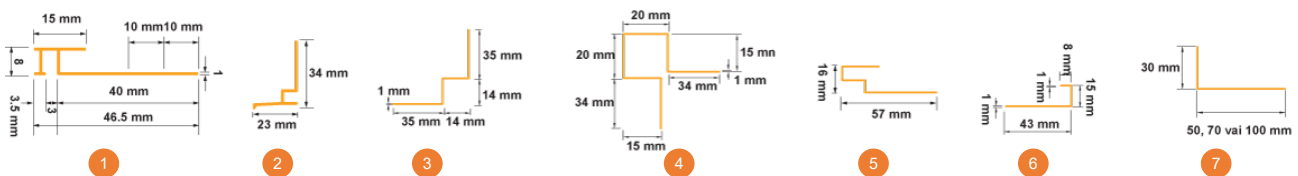

CLASSIC un CLICK KOPĪGIE AKSESUĀRI

Attēls	Nosaukums	Krāsa	Vienība	ar PVN
	Savienojuma profils, 3 m	C01, C02, C03, C05, C07, C10, C15, C18, C50, C51, C52, C54 C21, C71, C72, C73, C74, C75, C76, C77, C78	gab	17.90 24.74
	Vēdināšanas profils	50 x 30 x 2500, alumīnija 70 x 30 x 2500, alumīnija 100 x 30 x 2500, alumīnija	gab	13.67 16.03 22.85
	Skrūve Torx, 4.8 x 38, krāsotas, 100 gb/epakojumā	visas	iepak	36.28
	Krāsa remontam, 0.5 l	visas	gab	25.68
	CEDRAL montāžas palīgglīdzeklis (kompl. 2gb)		gab	141.33
	EPDM lēta šūvēm, 100 mm x 20 t.m.	melna	gab	40.04

Cenas spēkā no 01.03.2024.

NOMAĪ pieejams: CEDRAL montāžas palīgglīdzeklis